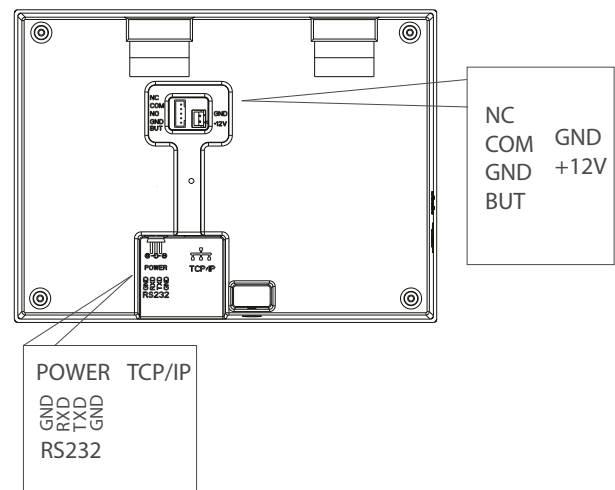

Interfaz

SISTEMAS BYACCESS, S.L.
C/ Puente de Madrid, 28
28412 - Cerceda - Madrid - SPAIN
Tel: +34 918 420 129
Info@byaccess.com
www.byaccess.com

**Sistemas
Seguridad.com**

www.sistemas-seguridad.com