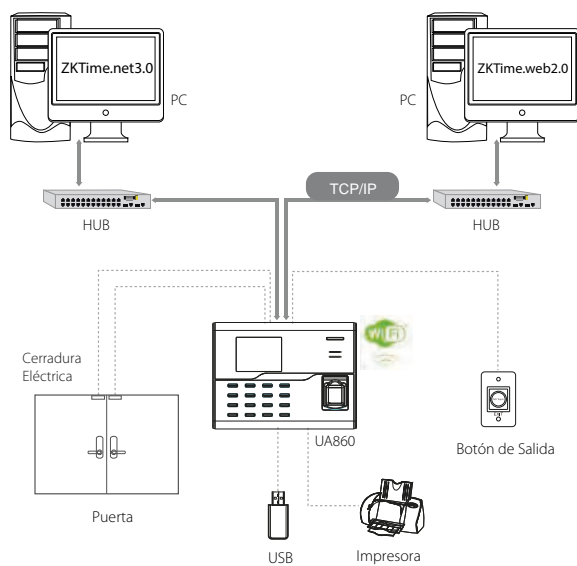

Especificaciones

Capacidad de Usuarios	3,000
Capacidad de Huellas	3,000
Capacidad de Tarjetas	3,000 (Opcional)
Capacidad de Eventos	50,000
Pantalla	Pantalla a color de 2.8 pulgadas
Comunicación	TCP/IP, Wi-Fi, USB-Host
Funciones Estandar	ID de Usuarios de 9 Dígitos, Teclado T9, SMS, Horario de Verano, Búsqueda Self-Service, Cambio de Estado Automático, Timbre.
Funciones Opcionales	Tarjeta RFID 125KHz/13,56MHz, ADMS, Impresora Externa RS232
Interfaz de Control de Acceso	Cerradura Eléctrica, Botón de Salida
Fuente de Alimentación	DC 12V/1.5A
Dimensiones	185 x 137 x 38.2 mm
Temperatura de Operación	0 °C - 45 °C
Humedad de Verificación	20% - 80%

Configuración