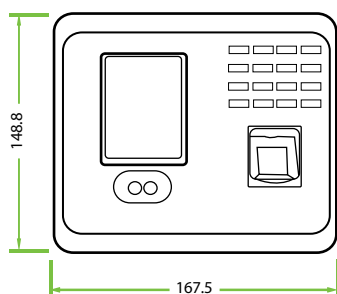

La verificación de usuarios es realizada en menos de 1 segundo, lo cual agiliza el proceso en las horas de entrada y salida.

La comunicación entre el MB360 y la PC se realiza por medio de la interfaz TCP/IP o mediante USB, para la transferencia manual de datos. Su diseño elegante encaja perfectamente en cualquier tipo de ambiente.

# Especificaciones

Capacidad de Rostros	1.500
Capacidad de Huellas	2.000
Capacidad de Tarjetas	2.000 (Opcional)
Capacidad de Eventos	100.000
Pantalla	TFT de 2.8 Pulgadas
Comunicación	TCP/IP, USB-Host, Wi-Fi (Opcional)
Funciones Estándar	SMS, Horario de Verano, Timbre Programado, Búsqueda Self-Service, Cambio Automático de Estado, Entrada T9, Foto ID, Cámara, Multi-verificación, Salida 12V, Impresión por RS232 (Cable Opcional)
Interfaz de Control de Acceso	Cerradura Eléctrica, Botón de Salida, Alarma
Funciones Opcionales	Tarjetas RFID 125KHz / 13,56MHz, Código de Trabajo, ADMS
Fuente de Alimentación	DC 12V 1.5A
Velocidad de Verificación	≤1 seg
Temperatura de Operación	0°C a 45°C
Humedad de Operación	20% - 80%
Dimensiones	167.5 x 148.8 x 32.2 mm
Peso Total	380 gr

## Dimensiones