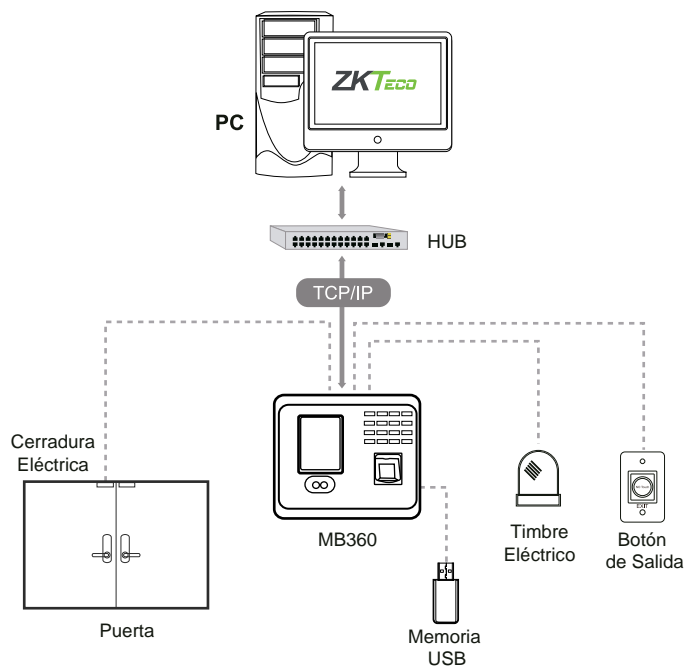

Diagrama de Aplicación

SISTEMAS BYACCESS, S.L.
C/ Puente de Madrid, 28
28412 - Cerceda - Madrid - SPAIN
Tel: +34 918 420 129
Info@byaccess.com
www.byaccess.com

**Sistemas
Seguridad.com**

www.sistemas-seguridad.com